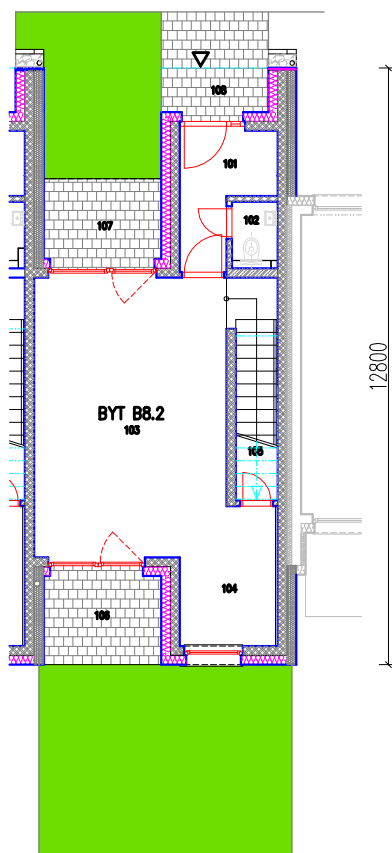

Obytný komplex NOVOPOLD

Radový rodinný dom

BYT B8.2

← diaľnica D1 - 2km

→ Hlohovec - 3km

Pôdorys 1.NP :

Pôdorys 2.NP :

Legenda miestností:

m.č.	účel miestnosti	plocha (m2)
101	zádverie	4,77
102	WC	1,42
103	obývacia izba	24,00
104	kuchyňa	6,50
105	komora	1,76
106	terasa	4,79
107	terasa	4,59
108	závetrie	2,16

Výmery celkom (m2):

m.č.	účel miestnosti	plocha (m2)
201	schodisko	4,50
202	chodba	7,00
203	sklad	3,74
204	izba	13,80
205	izba	12,00
206	kúpeľňa	5,88
207	balkón	2,52

úžitková plocha	85,37
parkovné miesto	11,25
terasy a balkóny	14,06
záhrada	21,00
podiel z pozemku	539,47

Kontakt:

tel.: 0918/ 897 646

e-mail: reality@novosedliksro.sk

www.novosedliksro.sk