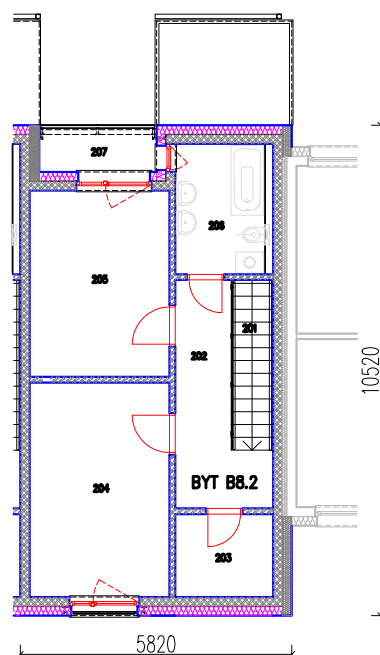

Obytný komplex NOVOPOLD

Radový rodinný dom

BYT B8.2

← diaľnica D1 - 2km

→ Hlohovec - 3km

Pôdorys 2.NP :

Legenda miestností:

m.č.	účel miestnosti	plocha (m2)
101	zádverie	4,77
102	WC	1,42
103	obývacia izba	24,00
104	kuchyňa	6,50
105	komora	1,76
106	terasa	4,79
107	terasa	4,59
108	závetrie	2,16

Výmery celkom (m2):

m.č.	účel miestnosti	plocha (m2)
201	schodisko	4,50
202	chodba	7,00
203	sklad	3,74
204	izba	13,80
205	izba	12,00
206	kúpeľňa	5,88
207	balkón	2,52

úžitková plocha	85,37
parkovné miesto	11,25
terasy a balkóny	14,06
záhrada	21,00
podiel z pozemku	539,47

Kontakt:

tel.: 0918/ 897 646

e-mail: reality@novosedliksro.sk

www.novosedliksro.sk