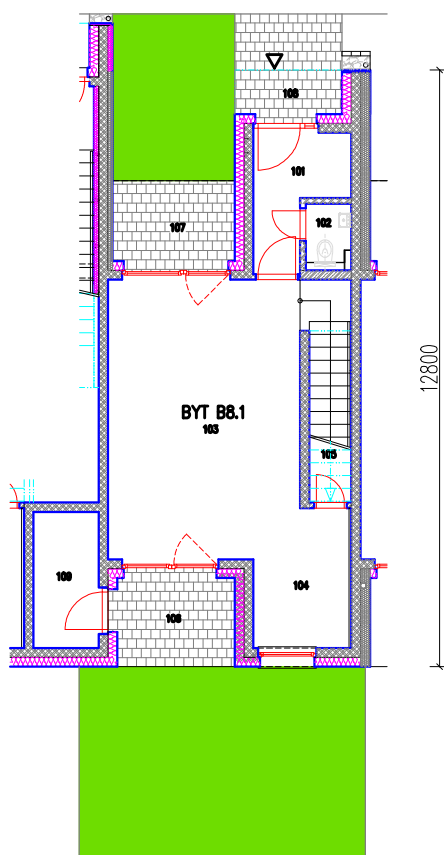

Obytný komplex NOVOPOLD

Radový rodinný dom

BYT B8.1

Pôdorys 1.NP :

Pôdorys 2.NP :

Legenda miestností:

m.č.	účel miestnosti	plocha (m2)
101	zádverie	4,78
102	WC	1,42
103	obývacia izba	24,00
104	kuchyňa	6,50
105	komora	1,76
106	terasa	4,79
107	terasa	4,77
108	závetrie	2,16
109	vonkajší sklad	4,08

Výmery celkom (m2):

m.č.	účel miestnosti	plocha (m2)
201	schodisko	4,50
202	chodba	7,00
203	sklad	3,74
204	izba	13,80
205	izba	12,00
206	kúpeľňa	5,88
207	balkón	2,52

úžitková plocha	89,45
parkovné miesto	11,25
terasy a balkóny	14,42
záhrada	24,00
podiel z pozemku	539,47