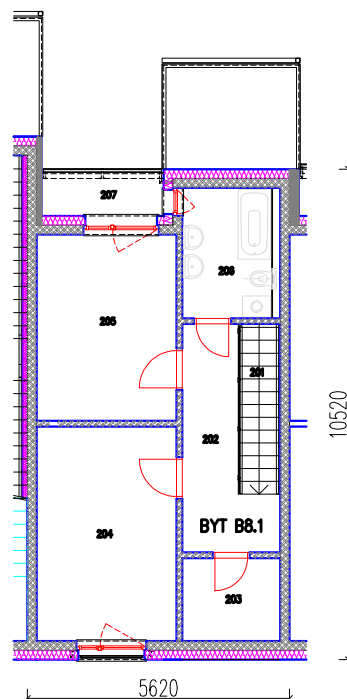

Obytný komplex NOVOPOLD

Radový rodinný dom

BYT B8.1

Pôdorys 1.NP :

Pôdorys 2.NP :

Legenda miestností:

m.č.	účel miestnosti	plocha (m2)
101	zádverie	4,78
102	WC	1,42
103	obývacia izba	24,00
104	kuchyňa	6,50
105	komora	1,76
106	terasa	4,79
107	terasa	4,77
108	závetrie	2,16
109	vonkajší sklad	4,08

Výmery celkom (m2):

m.č.	účel miestnosti	plocha (m2)
201	schodisko	4,50
202	chodba	7,00
203	sklad	3,74
204	izba	13,80
205	izba	12,00
206	kúpeľňa	5,88
207	balkón	2,52

úžitková plocha	89,45
parkovné miesto	11,25
terasy a balkóny	14,42
záhrada	24,00
podiel z pozemku	539,47